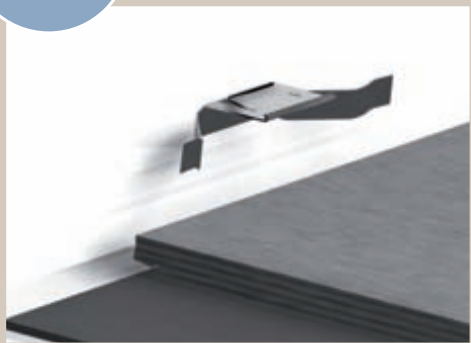

NIEUW

Clips afzonderlijk verkrijgbaar (doosje van 25 clips)

1 > CLIP