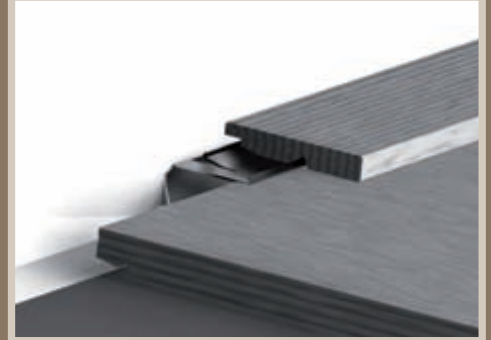

MULTI STRIP

NIEUW

2400mm x 30mm x 4mm

Een nieuwe en revolutionaire manier om uitzettingsvoegen in geen tijd weg te werken!

1 > CLIP

Plaats de clips in de uitzettingsvoeg (+/- om de 40cm).

2 > KLIK

Plaats de multistrip in een schuine hoek boven de clips. Duw naar beneden en klik vast.

3 > KLAAR

Een perfect afgewerkte vloer. Klaar!

Clips afzonderlijk verkrijgbaar (doosje van 25 clips)

- ✓ **Snel en eenvoudig** afwerken van de uitzettingsvoeg
- ✓ Vloer kan **vrij bewegen**
- ✓ **Makkelijk** weg te nemen en **opnieuw te installeren**
- ✓ **100% passend** bij uw vloer
- ✓ **Modern en strak** design

Plaats de multistrip in een schuine hoek boven de clips. Duw naar beneden en klik vast.

3 > KLAAR

Een perfect afgewerkte vloer. Klaar!

Nog meer voordelen ...

- ✓ Ideaal als afwerking tegen bestaande plinten of op plaatsen waar een hogere plint niet kan gebruikt worden (zoals rond kozijnen).
- ✓ Eenvoudig in verstek te zagen of te knippen met verstekschaar
- ✓ Kan ook gekleefd worden zoals een reguliere plakplint
Sterk klevende tape aan achterzijde
- ✓ Voor elke situatie een snelle en probleemloze oplossing!