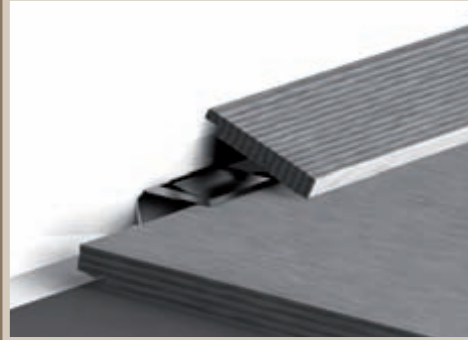

MULTI STRIP

NIEUW

2400mm x 30mm x 4mm

Een nieuwe en revolutionaire manier om uitzettingsvoegen in geen tijd weg te werken!

1 > CLIP

Plaats de clips in de uitzettingsvoeg (+/- om de 40cm).

2 > KLIK

Plaats de multistrip in een schuine hoek boven de clips. Duw naar beneden en klik vast.

3 > KLAAR

Een perfect afgewerkte vloer. Klaar!

Clips afzonderlijk verkrijgbaar (doosje van 25 clips)

- ✓ **Snel en eenvoudig** afwerken van de uitzettingsvoeg
- ✓ Vloer kan **vrij bewegen**
- ✓ **Makkelijk** weg te nemen en **opnieuw te installeren**
- ✓ **100% passend** bij uw vloer
- ✓ **Modern en strak** design

Plaats de multistrip in een schuine hoek boven de clips. Duw naar beneden en klik vast.

3 > KLAAR

Een perfect afgewerkte vloer. Klaar!

Nog meer voordelen ...

- ✓ Ideaal als afwerking tegen bestaande plinten of op plaatsen waar een hogere plint niet kan gebruikt worden (zoals rond kozijnen).
- ✓ Eenvoudig in verstek te zagen of te knippen met verstekschaar
- ✓ Kan ook gekleefd worden zoals een reguliere plakplint
Sterk klevende tape aan achterzijde
- ✓ Voor elke situatie een snelle en probleemloze oplossing!