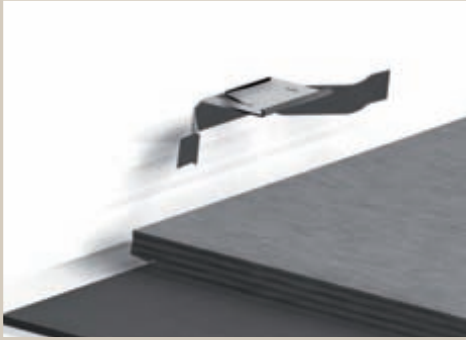

MULTI STRIP

NIEUW

2400mm x 30mm x 4mm

Een nieuwe en revolutionaire manier om uitzettingsvoegen in geen tijd weg te werken!

1 > CLIP

Plaats de clips in de uitzettingsvoeg (+/- om de 40cm).

2 > KLIK

Plaats de multistrip in een schuine hoek boven de clips. Duw naar beneden en klik vast.

3 > KLAAR

Een perfect afgewerkte vloer. Klaar!

Clips afzonderlijk verkrijgbaar (doosje van 25 clips)

- ✓ **Snel en eenvoudig** afwerken van de uitzettingsvoeg
- ✓ Vloer kan **vrij bewegen**
- ✓ **Makkelijk** weg te nemen en **opnieuw te installeren**
- ✓ **100% passend** bij uw vloer
- ✓ **Modern en strak** design

Plaats de multistrip in een schuine hoek boven de clips. Duw naar beneden en klik vast.

3 > KLAAR

Een perfect afgewerkte vloer. Klaar!

Nog meer voordelen ...

- ✓ Ideaal als afwerking tegen bestaande plinten of op plaatsen waar een hogere plint niet kan gebruikt worden (zoals rond kozijnen).
- ✓ Eenvoudig in verstek te zagen of te knippen met verstekschaar
- ✓ Kan ook gekleefd worden zoals een reguliere plakplint
Sterk klevende tape aan achterzijde
- ✓ Voor elke situatie een snelle en probleemloze oplossing!