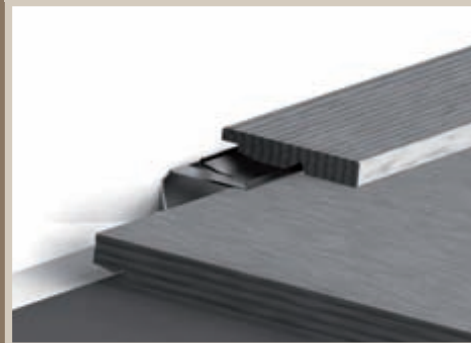

Plaats de multistrip in een schuine hoek boven de clips. Duw naar beneden en klik vast.

3 > KLAAR

Een perfect afgewerkte vloer. Klaar!

Nog meer voordelen ...

- ✓ Ideaal als afwerking tegen bestaande plinten of op plaatsen waar een hogere plint niet kan gebruikt worden (zoals rond kozijnen).
- ✓ Eenvoudig in verstek te zagen of te knippen met verstekschaar
- ✓ Kan ook gekleefd worden zoals een reguliere plakplint
Sterk klevende tape aan achterzijde
- ✓ Voor elke situatie een snelle en probleemloze oplossing!