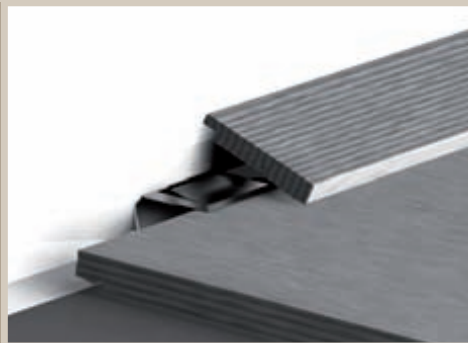

Plaats de multistrip in een schuine hoek boven de clips. Duw naar beneden en klik vast.

3 > KLAAR

Een perfect afgewerkte vloer. Klaar!

Nog meer voordelen ...

- ✓ Ideaal als afwerking tegen bestaande plinten of op plaatsen waar een hogere plint niet kan gebruikt worden (zoals rond kozijnen).
- ✓ Eenvoudig in verstek te zagen of te knippen met verstekschaar
- ✓ Kan ook gekleefd worden zoals een reguliere plakplint
Sterk klevende tape aan achterzijde
- ✓ Voor elke situatie een snelle en probleemloze oplossing!